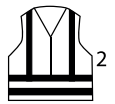

SIZES
Width / Height

M-L
66/68 cm

XL-XXL
68/70 cm

BOX
45x24x46,5 cm / 14,4 kg

Cat. II
EN ISO 20471:2013/A1:2016

max. 25 x